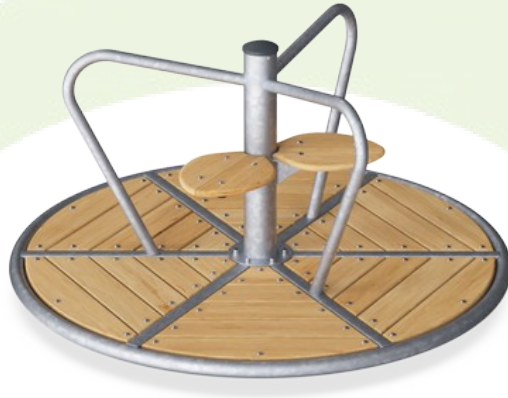

Sustainability Data

NRO120

Cuna a puerta A1-A3	Emisión total CO₂	CO₂e/kg	Materiales Reciclados
	kg de CO₂e	kg de CO₂e/kg	%
NRO120-0901	335,57	2,31	41,38

El marco general aplicado para estos factores es la Declaración Ambiental de Producto (EPD), que cuantifica "la información ambiental sobre el ciclo de vida de un producto y permite realizar comparaciones entre productos que cumplen la misma función" (ISO, 2006). Esto sigue la estructura y aplica un enfoque de evaluación del ciclo de vida a toda la etapa del producto, desde la materia prima hasta la fabricación (A1-A3))

Kompan A/S
C.F. Tietgens Boulevard 32C
DK-5220 Odense SØ
Denmark

Verification of CO₂ calculation of: Nature play

Data version no. 2023-10-05

The CO₂ calculation and data are in compliance with the principles of a carbon footprint impact according to the GHG protocol (Greenhouse Gas Protocol), Scope 3, cradle to gate related to all individual components in the product category: "Nature play" represented by item no.: NRO409-0621.

(Scope 3 emissions include emission sources in the upstream and downstream value chain).

Date: 30. October 2023 | Valid until: 30. October 2025

Verified by:

Julie Marie Vejsgaard Larsen, LCA & EPD Consultant

Verification based on report: Validation of CO₂ calculation of 9 categories of Kompan product line, version 1.0, prepared by: Bureau Veritas HSE, Denmark: Julie M. V. Larsen.

Publication date: 30. October 2023

By Bureau Veritas HSE
www.bureauveritas.dk
+45 7731 1000