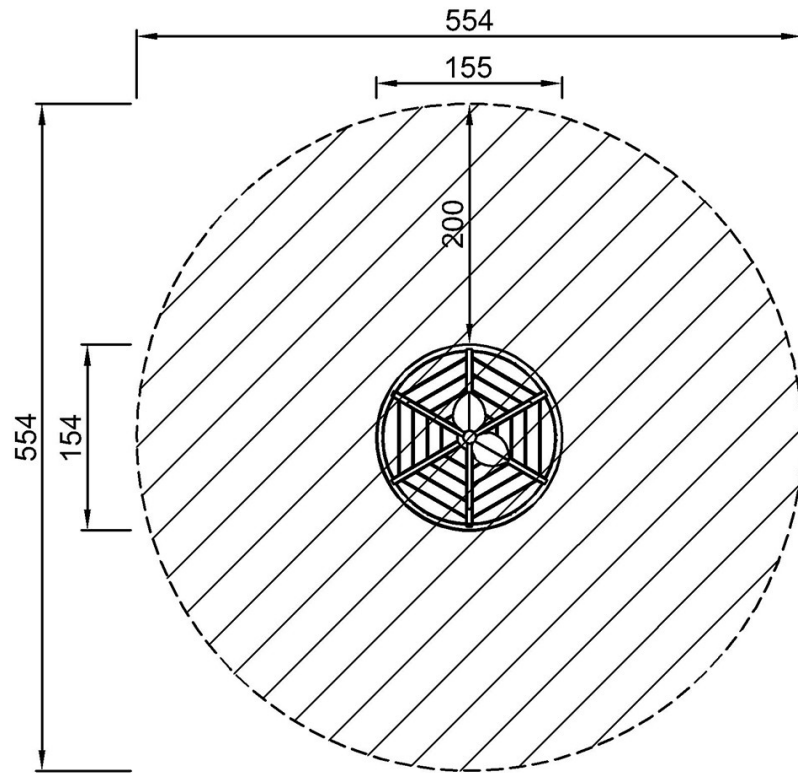

# Carrusel Robinia con asientos

NRO120

\* Altura Máx. de caída | \*\* Altura total | \*\*\* Área de seguridad

\* Altura Máx. de caída | \*\* Altura total

NRO120

NRO120  
\*100cm  
\*\*81cm  
\*\*\*24.1m<sup>2</sup>