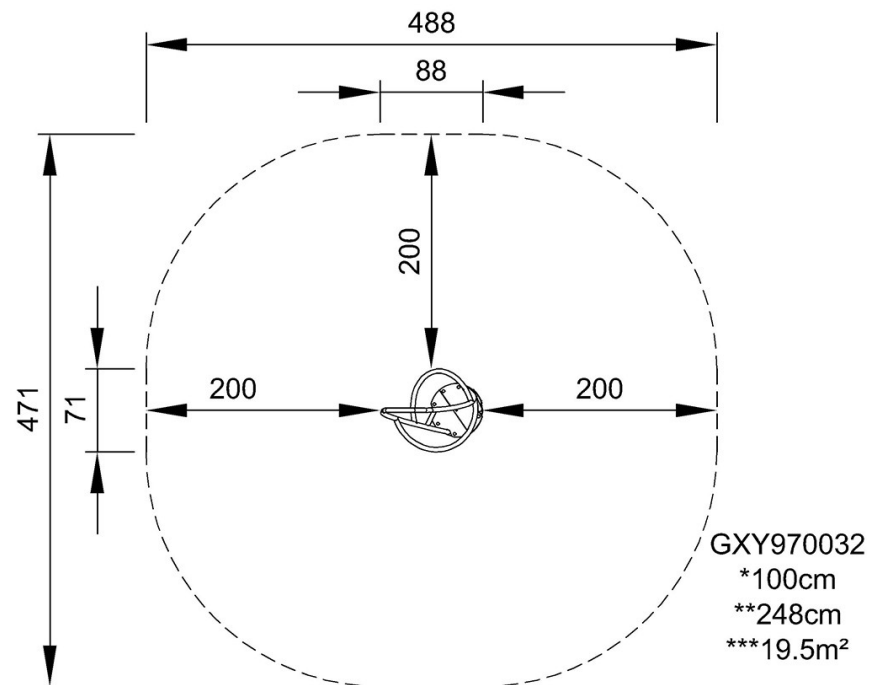

By Bureau Veritas HSE
www.bureauveritas.dk
+45 7731 1000

Rocket Roller™

GXY970

* Max fallhöjd | ** Totalhöjd | *** Säkerhetsyta

* Max fallhöjd | ** Totalhöjd

[Klicka för att se TOP VIEW](#)

[Klicka för att se SIDE VIEW](#)