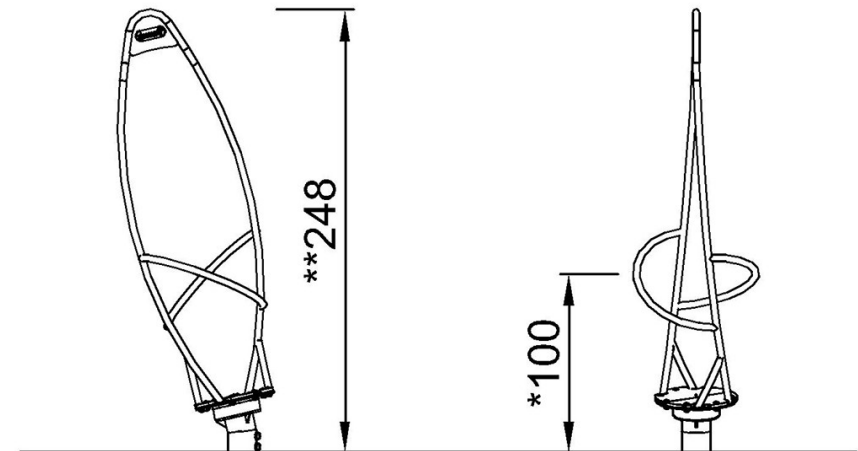

By Bureau Veritas HSE
www.bureauveritas.dk
+45 7731 1000

Rocket Roller™

GXY970

* Max fallhöjd | ** Totalhöjd | *** Säkerhetsyta

* Max fallhöjd | ** Totalhöjd

[Klicka för att se TOP VIEW](#)

[Klicka för att se SIDE VIEW](#)