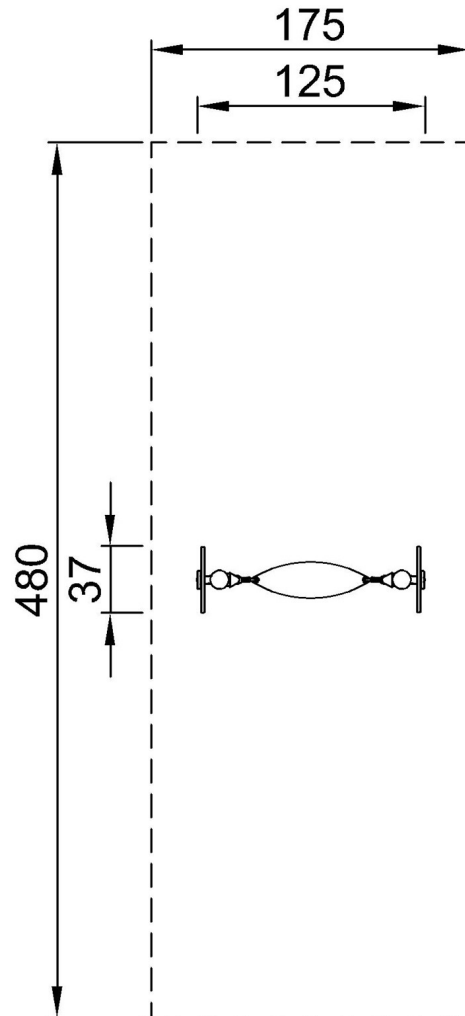

Stålrørene er varmgalvanisert med blyfri sink. Galvaniseringen har utmerket korrosjonsmotstand i utemiljøer og krever minimalt med vedlikehold.

Produktnummer M95172-3717P

Monteringsinformasjon

Maksimal fallhøyde	80 cm
Sikkerhetszone	8,4 m ²
Total monterings tid	3,3
Utgraving	0,45 m ³
Betong	0,25 m ³
Forankringsdybde (standard)	90 cm
Forsendingsvekt	50 kg
Forankring	In-ground ✓ Surface ✓

By Bureau Veritas HSE
www.bureauveritas.dk
+45 7731 1000

Solsikkehuske

M951

* Maks fallhøyde | ** Total høyde | *** Sikkerhetssone

* Maks fallhøyde | ** Total høyde

M95175
*80cm
**137cm
***8.4m²

M95175

[Klikk for å se TOP VIEW](#)