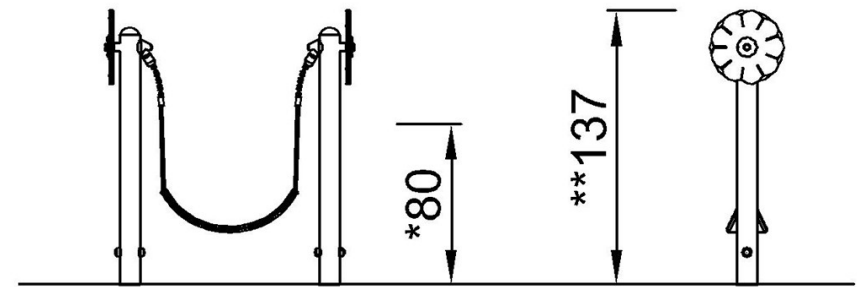

By Bureau Veritas HSE
www.bureauveritas.dk
+45 7731 1000

Solsikkehuske

M951

* Maks fallhøyde | ** Total høyde | *** Sikkerhetssone

* Maks fallhøyde | ** Total høyde

M95175
*80cm
**137cm
***8.4m²

M95175

[Klikk for å se TOP VIEW](#)