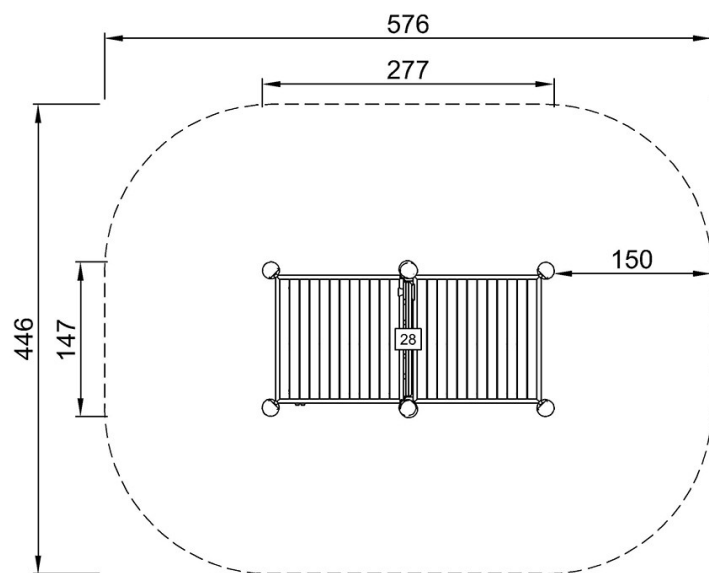

# Escenario teatro

NRO604

\* Altura Máx. de caída | \*\* Altura total | \*\*\* Área de seguridad

\* Altura Máx. de caída | \*\* Altura total

NRO604  
\*\*168cm  
\*\*\*23.5m<sup>2</sup>

NRO604

[Haga clic para ver VISTA SUPERIOR](#)