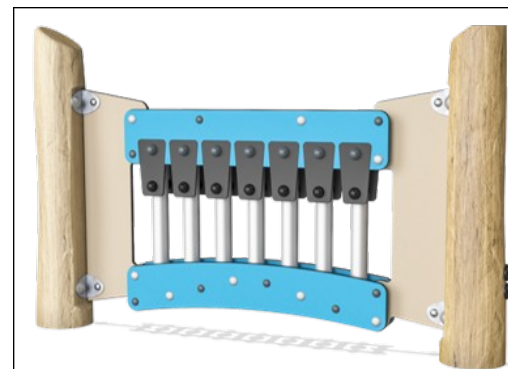

La pintura utilizada para los componentes coloreados es ecológica a base de agua con excelente resistencia a los rayos UV. La pintura cumple con EN 71 Parte 3.

Actividades de juego en materiales muy resistentes: placa de HDPE con reloj de HDPE y manecillas en goma de cinta transportadora, campana en aluminio prensado. Espejo en plexiglás con alta resistencia al impacto.

Todas las actividades / componentes de caucho están hechos de caucho de cinta transportadora que lo hace extremadamente resistente a la intemperie y duradero.

El panel de percusión consta de 2 tambores Conga con tubos de PP y la parte superior en ABS de color. Tambor Babel en acero inoxidable 316L.

El panel de música Xylofon consiste en material HDPE en EcoCore™ de 19 mm. EcoCore™ es un material altamente duradero y ecológico. Los postes están hechos de aluminio fundido a presión específicamente aleado para ambientes exteriores.