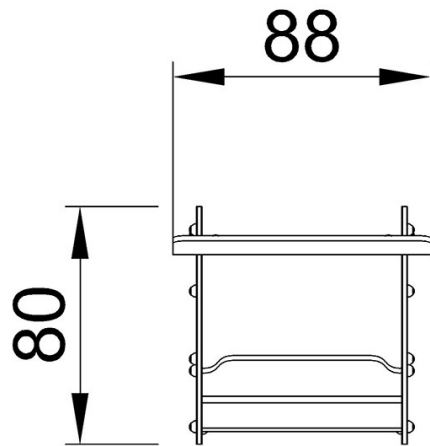

By Bureau Veritas HSE
www.bureauveritas.dk
+45 7731 1000

Multikeinulaudan jalkatuki ja selkänoja

M147

Putoamiskorkeus enint. | Kokonaiskorkeus | Turva-alue

Putoamiskorkeus enint. | Kokonaiskorkeus

M14700

M14700