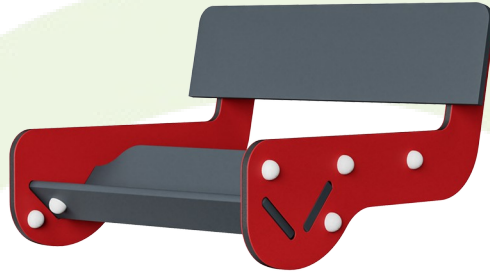

Kestävän kehityksen data

M147

Tuotevaihe A1–A3	Hiilidioksi dipäästöt yhteensä	Hiilidioksi dipäästöt kiloa kohden	Kierrätys materiaalit
	kg CO₂e	kg CO₂e/kg	%
M14701-00P	49,14	2,14	28,92

Näihin tekijöihin sovellettavana yleiskehityksenä käytetään Environmental Product Declaration -ympäristötuoteselostetta (EPD), jossa määritetään "ympäristötiedot tuotteen elinkaaren ajalta ja joka mahdollistaa samaan tehtävään tarkoitettujen tuotteiden keskinäisen vertailun" (ISO, 2006). Tämä seuraa elinkaariarviointimenetelmän (Life Cycle Assessment, LCA) rakennetta ja soveltaa sitä koko tuotevaiheeseen raaka-aineen hankinnasta tuotteen valmistukseen (A1–A3).

Kompan A/S
C.F. Tietgens Boulevard 32C
DK-5220 Odense SØ
Denmark

Verification of CO₂ calculation of: Freestanding play equipment

Data version no. 2023-10-05

The CO₂ calculation and data are in compliance with the principles of a carbon footprint impact according to the GHG protocol (Greenhouse Gas Protocol), Scope 3, cradle to gate related to all individual components in the product category: "Freestanding play equipment" represented by item no.: GXY916012-3417.

(Scope 3 emissions include emission sources in the upstream and downstream value chain).

Date: 30. October 2023 | Valid until: 30. October 2025

Verified by:

Julie Marie Vejsgaard Larsen, LCA & EPD Consultant

Verification based on report: Validation of CO₂ calculation of 9 categories of Kompan product line, version 1.0, prepared by: Bureau Veritas HSE, Denmark: Julie M. V. Larsen.

Publication date: 30. October 2023

By Bureau Veritas HSE
www.bureauveritas.dk
+45 7731 1000