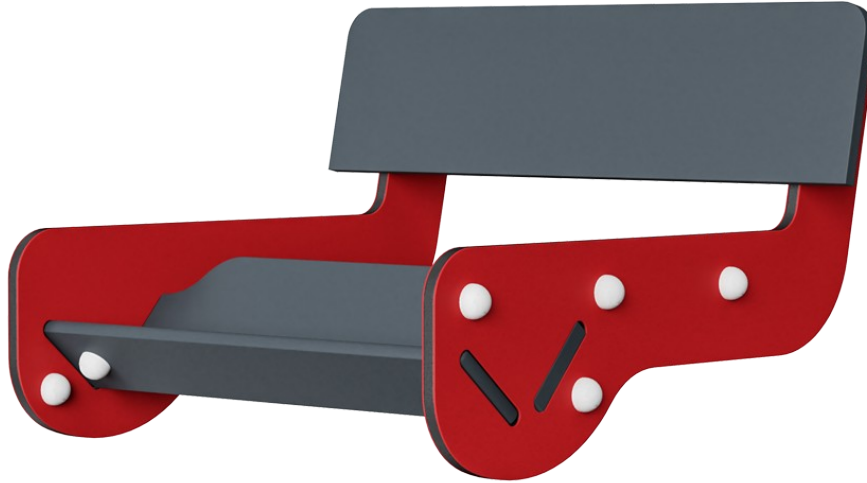

Multikeinulaudan jalkatuki ja selkänoja

M147

KOMPAN
Let's play

Tuotenumero M14701-00P

Tuotetiedot

Mitat PxLxK	88x80x54 cm
Ikäryhmä	3+
Leikkikapasiteetti	-
Väri vaihtoehdot	

KOMPANin tuplakeinulautoihin tarkoitettu älykkäästi ja esteettömäksi muotoiltu tuki-istuimien voi korvata kumman tahansa päätyistuimen. Sitä voivat käyttää kaikki lapset. Tukeva jalka- ja pohjetuki toimii hyvin myös lapsille, joilla on jalka- tai liikuntavamma. Selkätuki pitää lisäksi lapsen istuma-asennon ergonomisesti hyvänä. Avoimet sivut helpottavat pääsyä istuimelle ja

mahdollistavat omaishoitajien tai vanhempien liittymisen leikkiin. Tuki-istuimen mitat mahdollistavat 4-vuotiaille ja sitä vanhemmille lapsille, joilla on jalka- tai liikuntarajoitteita, jalkojen sijoittamisen jalkatukeen ja selän nojaamisen selkätukeen ja siten laittaa keinulaudan liikkeelle. Tämä on erittäin tyydyttävää lapsille, jotka eivät ole totuneet

ohjaamaan leikkivälineitä itsenäisesti. Lisäksi se harjoittaa kaikkien lasten hallinnan tunnetta leikin aikana.

Multikeinulaudan jalkatuki ja selkänoja

M147

Istuin, ylimääräinen jalka- ja selkätuki

Fyysinen: ylimääräinen selkä- ja jalkatuki lapsille, joilla on liikuntarajoite. Keinuminen edistää tasapainon ja tilan tunnetta, jotka molemmat ovat tärkeitä eri ympäristöissä liikkumiseen. Käsien ja jalkojen lihakset vahvistuvat, kun pidetään tiukasti kiinni ja työnnetään jaloilla. **Sosiaalis-emotionaalinen:** seurustelu ja yhteistyö, tukee kaiken kykyisiä.

Multikeinulaudan jalkatuki ja selkänoja

M147

19 mm:n EcoCore™ -paneelit. EcoCore™ on erittäin kestävä, ympäristöystävällinen materiaali, joka ei ole ainoastaan kierrätettävissä käytön jälkeen, vaan se koostuu myös ytimestä, joka on valmistettu 100% kierrätetystä elintarvikepakkausjätteestä.