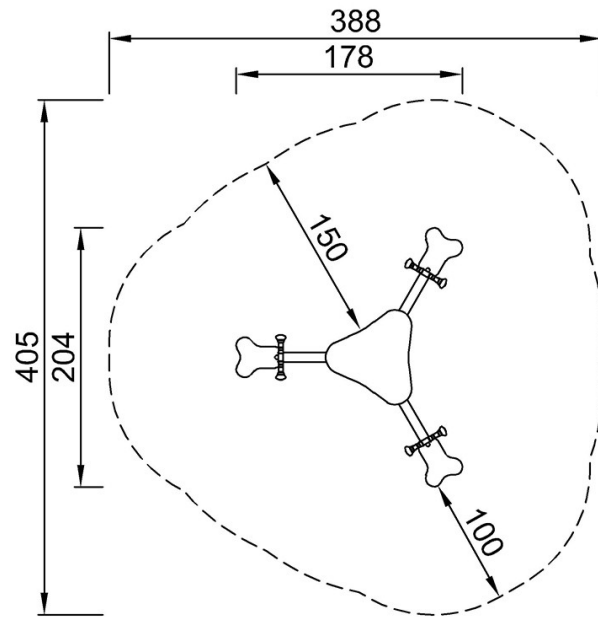

# Wipwap - Driehoek, 3 zits

KPL117

Max. valhoogte | Totale Hoogte | Veiligheidszone

Max. valhoogte | Totale Hoogte

KPL117  
\*100cm  
\*\*78cm  
\*\*\*11,9m<sup>2</sup>

[Bekijk BOVENAANZICHT](#)

[Bekijk ZIJAAANZICHT](#)