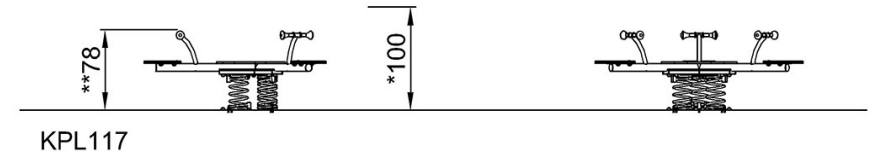

# Wipwap - Driehoek, 3 zits

KPL117

Max. valhoogte | Totale Hoogte | Veiligheidszone

Max. valhoogte | Totale Hoogte

KPL117  
\*100cm  
\*\*78cm  
\*\*\*11,9m<sup>2</sup>

[Bekijk BOVENAANZICHT](#)

[Bekijk ZIJAAANZICHT](#)