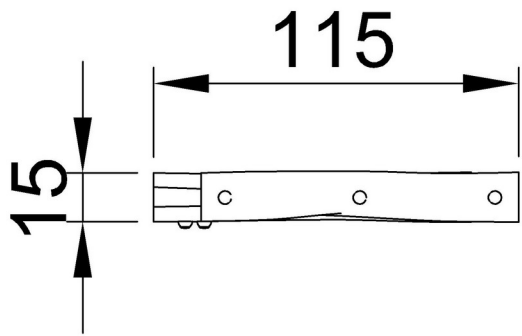

By Bureau Veritas HSE
 www.bureauveritas.dk
 +45 7731 1000

Cornice per sabbiera (1m)

NRO503

Altezza di caduta massima | Altezza totale | Superficie di sicurezza

Altezza di caduta massima | Altezza totale

NRO503

**27cm

[Fai clic per visualizzare il rapporto VISTA SUPERIORE](#)

[Fai clic per visualizzare il rapporto VISTA LATERALE](#)