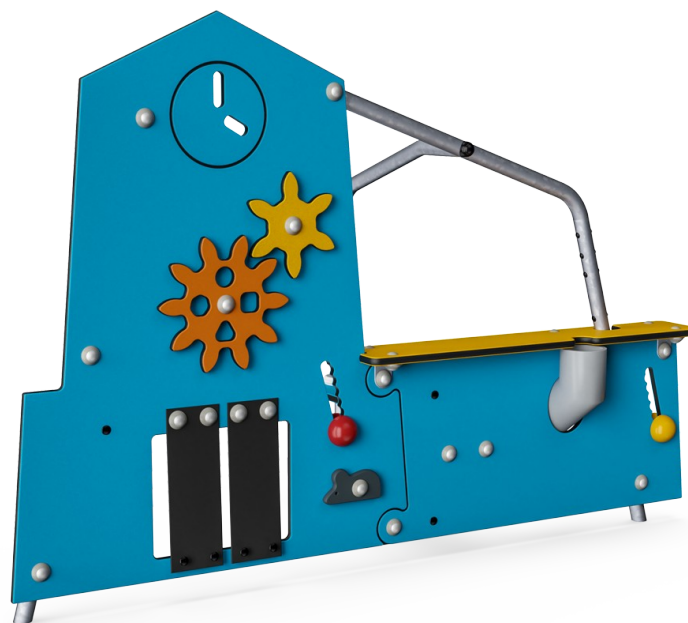

Å snurre, skyve og vri på kulene, tannhjulene og den lille musen tilbyr alle forskjellige typer årsak og virkning. Dette vil styrke motorisk planlegging hos barnet. Fantasiverkstedet har et skrivebord og et spennende rør som gir timer med kognitiv spenning for et lite barn når de trener hvordan gjenstander kan bevege seg fra den ene siden av strukturen til den andre.

Dette kan også bli en fantasifull sosialt lek med jevnaldrende. Masse moro på liten plass!

Fantasiverkstedet

MSC5408

KOMPANI
Let's play

Trakt

Sosioemosjonell: trener samarbeid og turtaking når barn legger materialer i trakten.
Kognitiv: å føre materialer gjennom trakter støtter barnas logiske tenkning og, for yngre barn, forståelsen av objekters varighet: at materialer ikke forsvinner, men renner gjennom i den andre enden.

Bord

Sosioemosjonell: en fin møteplass og en romskaper. Deling og samarbeid fra begge sider skaper et sosialt scenario som støtter kommunikasjon og samarbeid

Temaelement

Kognitiv: foreslår tema og støtter dramatisk lek, som er med på å stimulere språk og kommunikasjonsevnene.

Ståloverflatene er varmgalvanisert på innsiden og utsiden med blyfri sink. Galvaniseringen har utmerket korrosjonsmotstand i utendørse miljøer og krever lite vedlikehold.

Stroppene er laget av myke og bøybare vevde bånd. Basismaterialet er PP som har en god slitestyrke og slagfasthet.