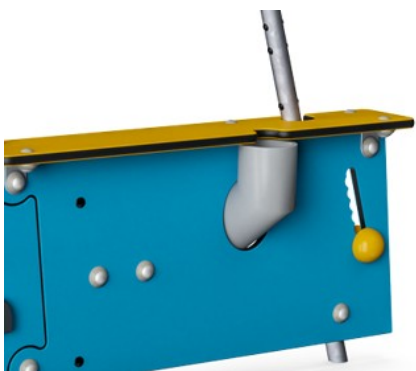

Ståloverflatene er varmgalvanisert på innsiden og utsiden med blyfri sink. Galvaniseringen har utmerket korrosjonsmotstand i utendørse miljøer og krever lite vedlikehold.

Stroppene er laget av myke og bøybare vevde bånd. Basismaterialet er PP som har en god slitestyrke og slagfasthet.

Vannpost er laget av PP. PP har god slitestyrke og slagfasthet.

Lekesfærer er laget av PP. PP har god slitestyrke og slagfasthet.

Silen til sand er laget av rustfritt stål av høy kvalitet for å sikre holdbarheten til produktet.