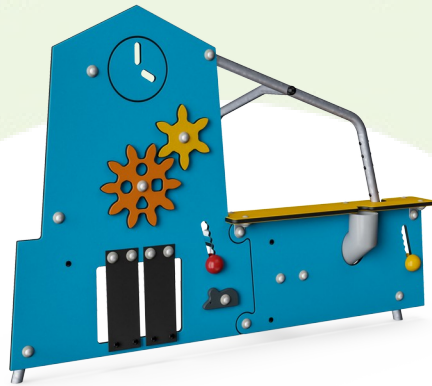

Grønn data

MSC5408

Krybbe til port A1-A3

Totalt CO₂-utslipp	CO₂-ekvivalent per kg	Resirkuler te materialer
kg CO₂-ekvivalent	kg CO₂-ekvivalent/kg	%
80,47	1,80	72,24

MSC540800-3417P

Det overordnede rammeverket for disse faktorene er miljødeklarasjonen EPD (Environmental Product Declaration), som kvantifiserer «miljøinformasjon om produktets livssyklus og muliggjør sammenligninger mellom produkter som oppfyller samme funksjon» (ISO, 2006). Dette følger strukturen og anvender en livssyklusanalyse for hele produksjonsstadiet fra råvare til ferdig produksjon (A1-A3).

Kompan A/S

C.F. Tietgens Boulevard 32C
DK-5220 Odense SØ
Denmark