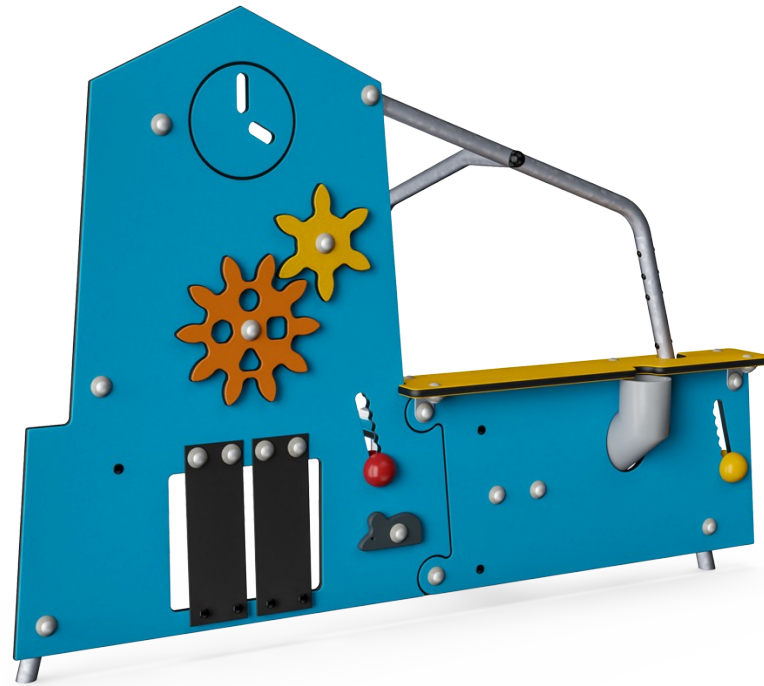

Fantasiverkstedet

MSC5408

KOMPAN
Let's play

Produktnummer MSC540800-3417P	
Produktinformasjon	
Mål LxBxH	175x82x124 cm
Aldersgruppe	6m+
Antall brukere	4
Fargevalg	

Det fantastiske kreative Fantasiverkstedet tiltrekker øyeblikkelig småbarn og deres foreldre til å leke på mange kreative måter, noe som fører til lengre leketider og utvikling på grunn av de smarte funksjonene. Barn leker lenger når de kan manipulere gjenstander og oppdage årsak og virkning effekten. Fantasiverkstedet er full av muligheter for lek.

Å snurre, skyve og vri på kulene, tannhjulene og den lille musen tilbyr alle forskjellige typer årsak og virkning. Dette vil styrke motorisk planlegging hos barnet. Fantasiverkstedet har et skrivebord og et spennende rør som gir timer med kognitiv spenning for et lite barn når de trener hvordan gjenstander kan bevege seg fra den ene siden av strukturen til den andre.

Dette kan også bli en fantasifull sosialt lek med jevnaldrende. Masse moro på liten plass!

Fantasiverkstedet

MSC5408

KOMPANI
Let's play

Trakt

Sosioemosjonell: trener samarbeid og turtaking når barn legger materialer i trakten.
Kognitiv: å føre materialer gjennom trakter støtter barnas logiske tenkning og, for yngre barn, forståelsen av objekters varighet: at materialer ikke forsvinner, men renner gjennom i den andre enden.

Ståloverflatene er varmgalvanisert på innsiden og utsiden med blyfri sink. Galvaniseringen har utmerket korrosjonsmotstand i utendørse miljøer og krever lite vedlikehold.

Stroppene er laget av myke og bøybare vevde bånd. Basismaterialet er PP som har en god slitestyrke og slagfasthet.