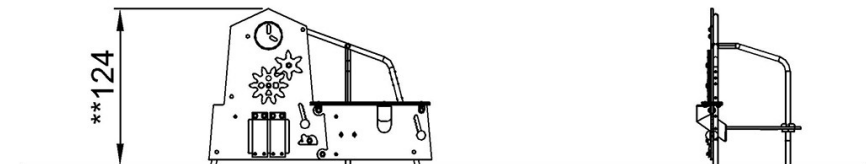

By Bureau Veritas HSE
www.bureauveritas.dk
+45 7731 1000

* Maks fallhøyde | ** Total høyde | *** Sikkerhetszone

* Maks fallhøyde | ** Total høyde

MSC540800P

[Klikk for å se TOP VIEW](#)

[Klikk for å se SIDE VIEW](#)