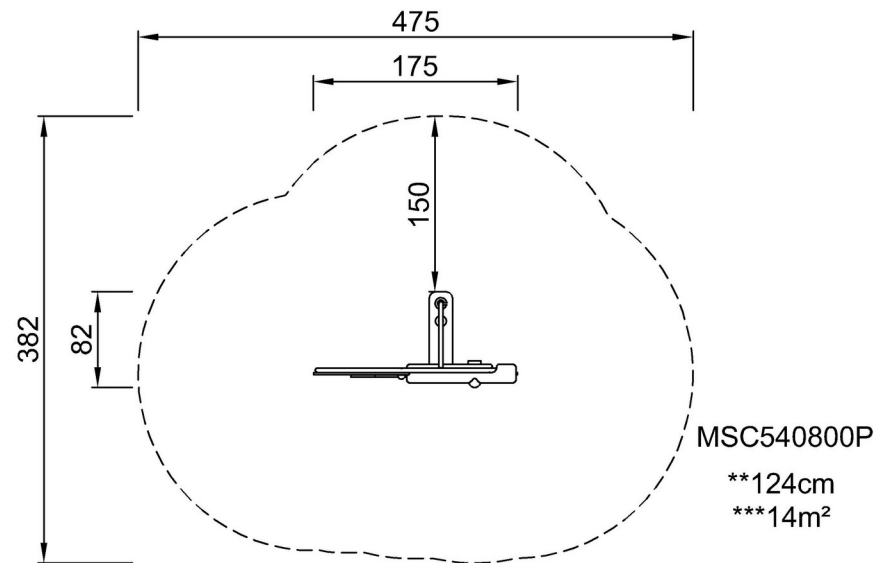

By Bureau Veritas HSE
www.bureauveritas.dk
+45 7731 1000

* Maks fallhøyde | ** Total høyde | *** Sikkerhetszone

* Maks fallhøyde | ** Total høyde

MSC540800P

[Klikk for å se TOP VIEW](#)

[Klikk for å se SIDE VIEW](#)