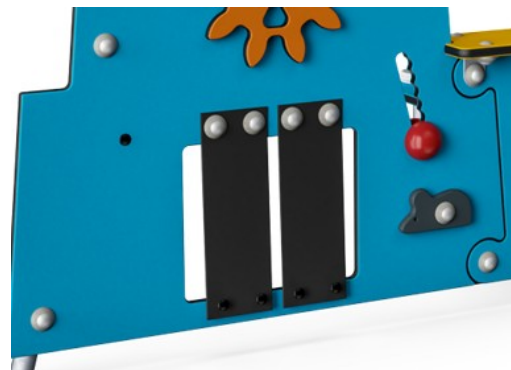

Tannhjul

Sosioemosjonell: samarbeidsevner og turtaking blir trent ved å dreie på tannhjulet
Kognitiv: forståelse av årsak og virkning, og logisk tenkning.

Fantasiverkstedet

MSC5408

Paneler av 19 mm EcoCore™. EcoCore™ er et svært slitesterkt, miljøvennlig materiale som ikke bare er resirkulerbart etter bruk, men som også består av materiale produsert av +95 % resirkulert forbrukeravfall fra matemballasje.

Ståloverflatene er varmgalvanisert på innsiden og utsiden med blyfri sink. Galvaniseringen har utmerket korrosjonsmotstand i utendørse miljøer og krever lite vedlikehold.

Stroppene er laget av myke og bøybare vevde bånd. Basismaterialet er PP som har en god slitestyrke og slagfasthet.

Vannpost er laget av PP. PP har god slitestyrke og slagfasthet.

Lekesfærer er laget av PP. PP har god slitestyrke og slagfasthet.

Silen til sand er laget av rustfritt stål av høy kvalitet for å sikre holdbarheten til produktet.