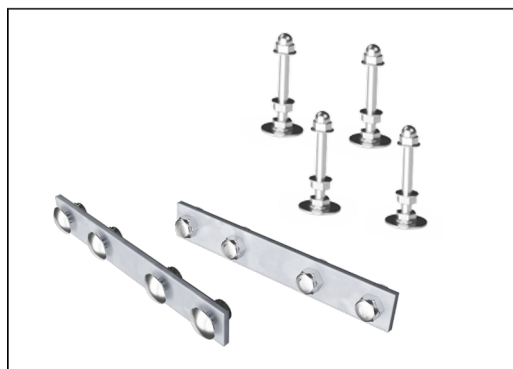

Número de artículo PAR4163-0609

Información de instalación

Horas de instalación	0,8
Volumen de excavación	0,19 m ³
Volumen de hormigón	0,13 m ³
Profundidad de anclaje	60 cm
Peso del envío	32 kg
Opciones de anclaje	Suelo duro ✓ Enterrar ✓

Los tornillos son de acero inoxidable o galvanizado para garantizar conexiones duraderas con una gran resistencia a la corrosión.

Los bancos y mesas pueden combinarse en múltiples configuraciones eligiendo productos individuales o ensamblados en soluciones más amplias. Consulte las páginas del catálogo para inspirarse.