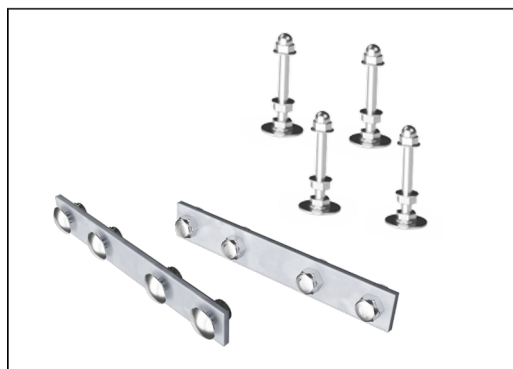

Número de artículo PAR4163-0609

Información de instalación

Horas de instalación	0,8
Volumen de excavación	0,11 m³
Volumen de hormigón	0,08 m³
Profundidad de anclaje	60 cm
Peso del envío	39 kg
Opciones de anclaje	Suelo duro ✓ Enterrar ✓

Los tornillos son de acero inoxidable o galvanizado para garantizar conexiones duraderas con una gran resistencia a la corrosión.

Los bancos y mesas pueden combinarse en múltiples configuraciones eligiendo productos individuales o ensamblados en soluciones más amplias. Consulte las páginas del catálogo para inspirarse.