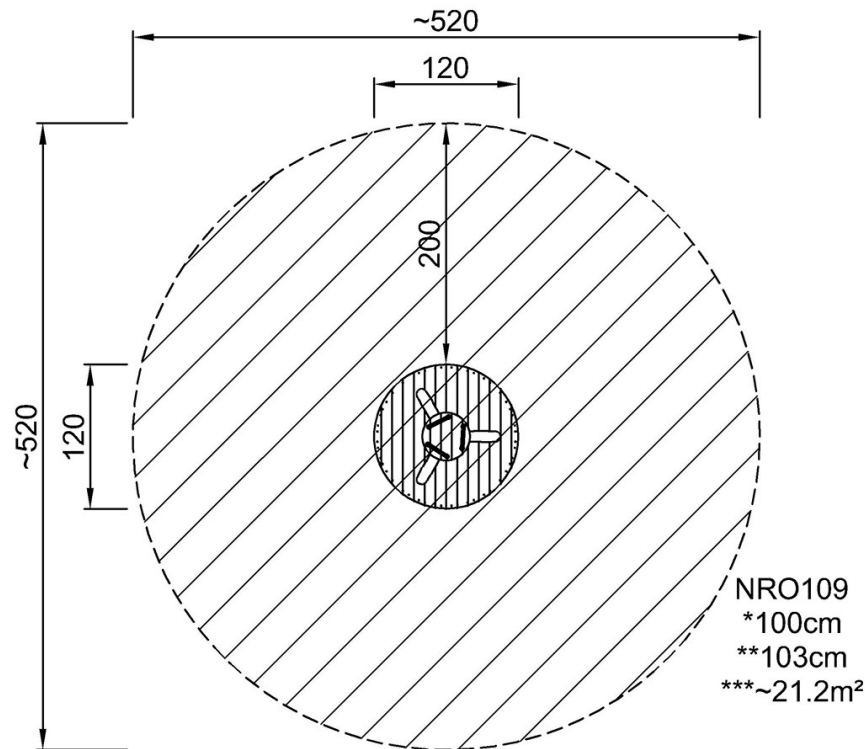

By Bureau Veritas HSE
 www.bureauveritas.dk
 +45 7731 1000

Robinia draaitoestel - Carrousel

NRO109

Max. valhoogte | Totale Hoogte | Veiligheidszone

Max. valhoogte | Totale Hoogte

[Bekijk BOVENAANZICHT](#)

[Bekijk ZIJAAANZICHT](#)