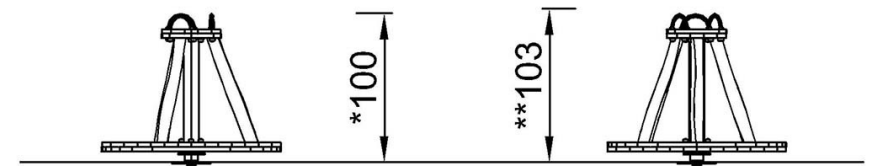

By Bureau Veritas HSE
 www.bureauveritas.dk
 +45 7731 1000

Robinia draaitoestel - Carrousel

NRO109

Max. valhoogte | Totale Hoogte | Veiligheidszone

Max. valhoogte | Totale Hoogte

[Bekijk BOVENAANZICHT](#)

[Bekijk ZIJAAANZICHT](#)