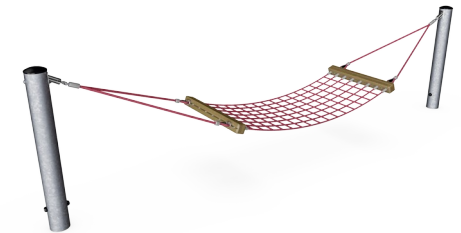

Rope Hammock

COR20502

产品编号 COR205021-1101

产品信息概览

长宽高尺寸	534x100x140 cm
适用年龄段	3+
容纳人数	4
颜色选择	

Corocord 吊床不仅可以用作经典的吊床，还可以用来玩疯狂的摇摆游戏！大家一起来摇摆！！

Rope Hammock

COR20502

Hammock bed

身体素质：前后摇晃运动可以训练平衡感和空间意识，这两者对于准确判断距离和方向感都至关重要。**社交情感：**与朋友一起摇摆、分享和聚会。在决定谁在推谁在摇摆时可以提高轮流参与的能力。

Double ropes

身体素质：在推拉他人或握住绳索时可以训练手臂肌肉。

Rope Hammock

COR20502

吊床用的网由 16 毫米的 Corocord 绳索制成。绳索之间的连接是手动拼接的，以避免在躺卧区域出现任何硬物。网格的大小保证不会有物品通过。

攀爬网的铝型锻是双圆锥形的，带有圆形末端，并且在安全允许的范围内尽可能小。网的整体设计旨在将网中的金属零件的尺寸和数量保持在绝对最小值，以便提供最佳的攀爬体验。

钢结构的内部和外部均使用无铅热浸镀锌。镀锌在外部环境中具有出色的耐腐蚀性，并且维护成本低。

产品编号 COR205021-1101

安装信息

最大跌落高度	130 cm
安全面积	33.0 m ²
安装总时长	4.4
开挖量	2.20 m ³
混凝土使用量	1.40 m ³
标准入地深度	110 cm
运输重量	169 kg
固定选项	入地 ✓