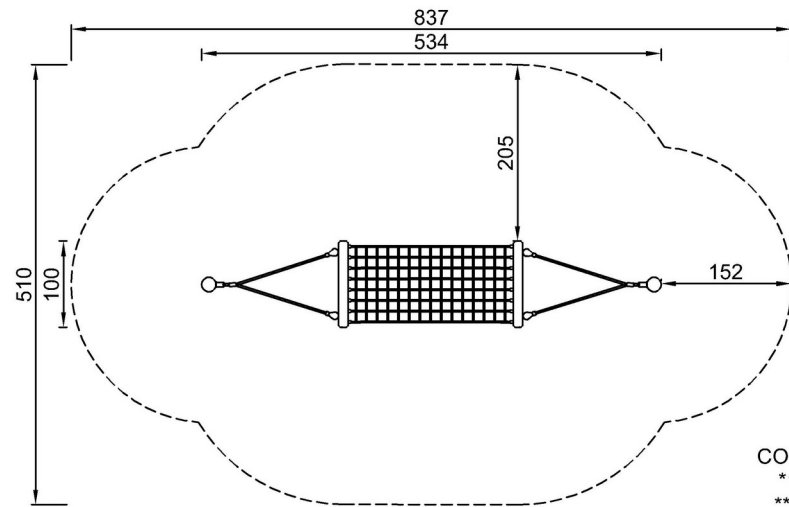

By Bureau Veritas HSE
www.bureauveritas.dk
+45 7731 1000

Rope Hammock

COR20502

最大跌落高度 | 总高度 | 安全区域

最大跌落高度 | 总高度

COR205021
*130cm
**140cm
***33.0m²

COR205021

[点击查看俯视图](#)

[点击查看侧面图](#)