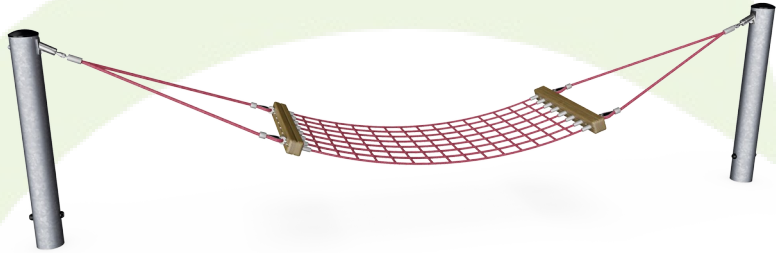

Sustainability Data

COR20502

从原材料到成品

CO₂ 排放总量

kg CO₂e

CO₂ 排放量 / 千克

kg CO₂e/kg

回收的原料

%

COR205021-1101

392.91

2.38

34.95

这些因素采用的总体框架为环保产品声明 (EPD), 该声明可量化“产品生命周期的环保信息, 并对相同功能的产品进行对比” (ISO, 2006)。在遵循该框架的同时, 对从原材料到制造的整个产品阶段 (A1-A3) 应用生命周期评估法。

Kompan A/S

C.F. Tietgens Boulevard 32C
DK-5220 Odense SØ
Denmark