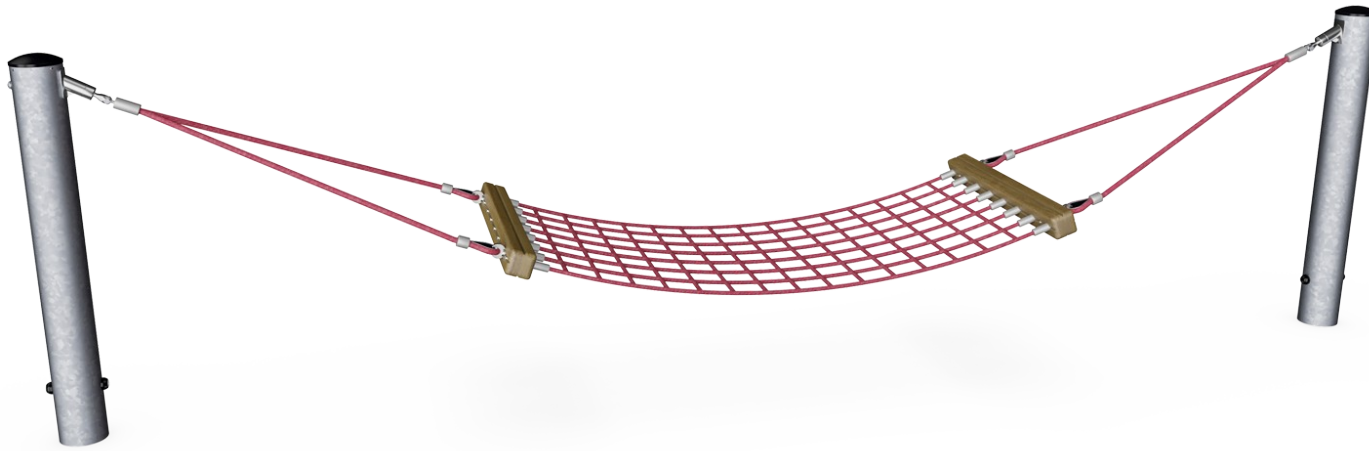

Rope Hammock

COR20502

产品编号 COR205021-1101

产品信息概览

长宽高尺寸	534x100x140 cm
适用年龄段	3+
容纳人数	4
颜色选择	

Corocord 吊床不仅可以用作经典的吊床，还可以用来玩疯狂的摇摆游戏！大家一起来摇摆！！

Rope Hammock

COR20502

Hammock bed

身体素质：前后摇晃运动可以训练平衡感和空间意识，这两者对于准确判断距离和方向感都至关重要。**社交情感：**与朋友一起摇摆、分享和聚会。在决定谁在推谁在摇摆时可以提高轮流参与的能力。

Double ropes

身体素质：在推拉他人或握住绳索时可以训练手臂肌肉。

Rope Hammock

COR20502

吊床用的网由 16 毫米的 Corocord 绳索制成。绳索之间的连接是手动拼接的，以避免在躺卧区域出现任何硬物。网格的大小保证不会有物品通过。

攀爬网的铝型锻是双圆锥形的，带有圆形末端，并且在安全允许的范围内尽可能小。网的整体设计旨在将网中的金属零件的尺寸和数量保持在绝对最小值，以便提供最佳的攀爬体验。

钢结构的内部和外部均使用无铅热浸镀锌。镀锌在外部环境中具有出色的耐腐蚀性，并且维护成本低。

产品编号 COR205021-1101

安装信息

最大跌落高度	130 cm
安全面积	33.0 m ²
安装总时长	4.4
开挖量	2.20 m ³
混凝土使用量	1.40 m ³
标准入地深度	110 cm
运输重量	169 kg
固定选项	入地 ✓