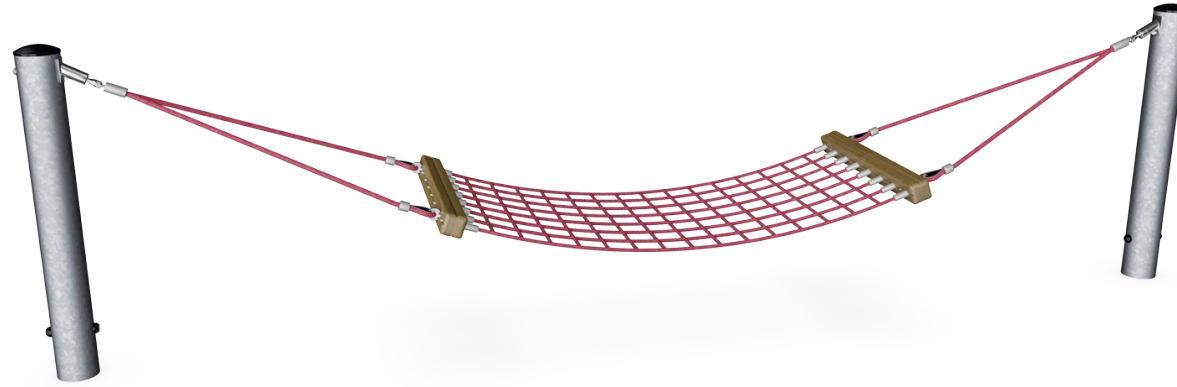

Rope Hammock

COR20502

产品编号 COR205021-1101

产品信息概览

长宽高尺寸	534x100x140 cm
适用年龄段	3+
容纳人数	4
颜色选择	

Corocord 吊床不仅可以用作经典的吊床，还可以用来玩疯狂的摇摆游戏！大家一起来摇摆！！

Rope Hammock

COR20502

Hammock bed

身体素质：前后摇晃运动可以训练平衡感和空间意识，这两者对于准确判断距离和方向感都至关重要。**社交情感：**与朋友一起摇摆、分享和聚会。在决定谁在推谁在摇摆时可以提高轮流参与的能力。

Double ropes

身体素质：在推拉他人或握住绳索时可以训练手臂肌肉。

Rope Hammock

COR20502

吊床用的网由 16 毫米的 Corocord 绳索制成。绳索之间的连接是手动拼接的，以避免在躺卧区域出现任何硬物。网格的大小保证不会有物品通过。

攀爬网的铝型锻是双圆锥形的，带有圆形末端，并且在安全允许的范围内尽可能小。网的整体设计旨在将网中的金属零件的尺寸和数量保持在绝对最小值，以便提供最佳的攀爬体验。

钢结构的内部和外部均使用无铅热浸镀锌。镀锌在外部环境中具有出色的耐腐蚀性，并且维护成本低。

产品编号 COR205021-1101

安装信息

最大跌落高度	130 cm
安全面积	33.0 m ²
安装总时长	4.4
开挖量	2.20 m ³
混凝土使用量	1.40 m ³
标准入地深度	110 cm
运输重量	169 kg
固定选项	入地 ✓