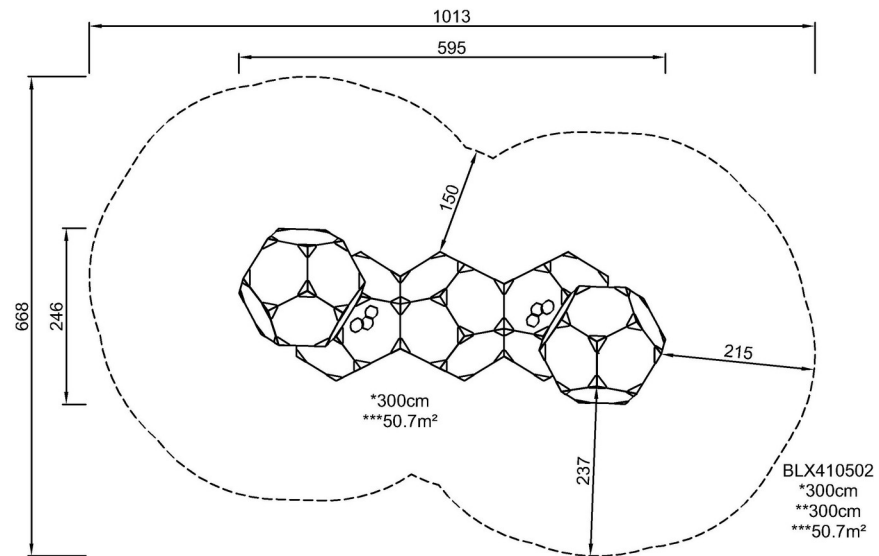

BLOQX 5

BLX4105

Putoamiskorkeus enint. | Kokonaiskorkeus | Turva-alue

Putoamiskorkeus enint. | Kokonaiskorkeus

[Klikkaa nähdäksesi NÄKYMÄ YLHÄÄLTÄ](#)

[Klikkaa nähdäksesi NÄKYMÄ SIVULTA](#)