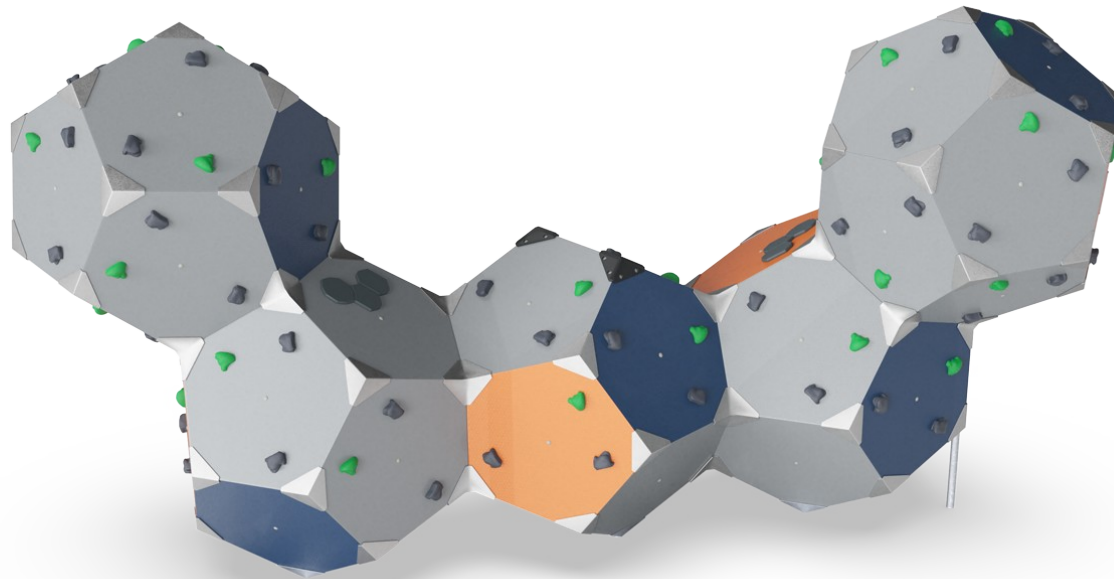

# BLOQX 5

BLX4105

**KOMPANI**  
Let's play

Tuotenumero BLX410501-3717

## Tuotetiedot

Mitat PxLxK	595x246x300 cm
Ikäryhmä	8+
Leikkikapasiteetti	28
Väri vaihtoehdot	

Kolme maan tasalla sijaitsevaa moduulia ja kaksi lentävää BLOQXia luovat jännittävän kiipeilymaiseman. Kiipeilyreitit ovat pitkiä ja haastavia, varsinkin korkeiden moduulien alapuolella kiipeäminen. Vain todelliset kiipeilyekspertit pääsevät kiipeämään maan tasalta aivan huipulle saakka. Siihen tarvitaan sopivassa suhteessa tasapainoa,

koordinaatiota ja huippuunsa viritettyä fyysisen voiman käyttöä. Moduulirykelmä tarjoaa useita mukavia tapaamis- ja oleskelupaikkoja, joissa voi laatia seuraavaa kiipeilystrategiaa.