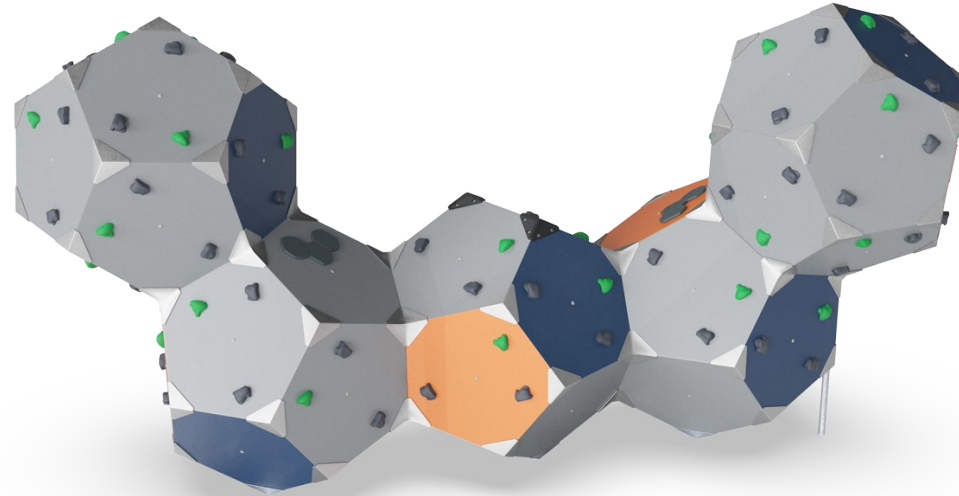

## Tuotetiedot

Mitat PxLxK	595x246x300 cm
Ikäryhmä	8+
Leikkikapasiteetti	28
Väri vaihtoehdot	

Kolme maan tasalla sijaitsevaa moduulia ja kaksi lentävää BLOQXia luovat jännittävän kiipeilymaiseman. Kiipeilyreitit ovat pitkiä ja haastavia, varsinkin korkeiden moduulien alapuolella kiipeäminen. Vain todelliset kiipeilyekspertit pääsevät kiipeämään maan tasalta aivan huipulle saakka. Siihen tarvitaan sopivassa suhteessa tasapainoa,

koordinaatiota ja huippuunsa viritettyä fyysisen voiman käyttöä. Moduulirykelmä tarjoaa useita mukavia tapaamis- ja oleskelupaikkoja, joissa voi laatia seuraavaa kiipeilystrategiaa.

## Kiipeilykahvat

**Kognitiivinen:** looginen ajattelu reittejä suunniteltaessa ja eri kahvojen sijaintien muistaminen kiipeillessä.