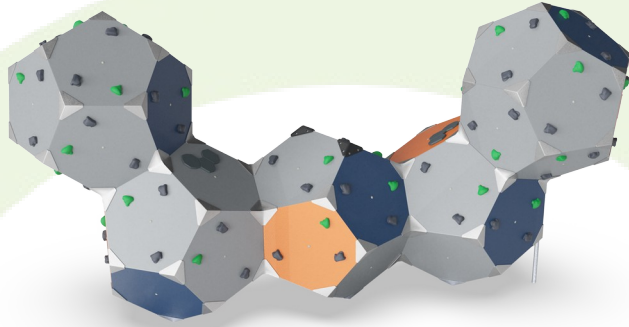

Kestävän kehityksen data

BLX4105

Tuotevaihe A1–A3	Hiilidioksi dipäästöt yhteensä	Hiilidioksi dipäästöt kiloa kohden	Kierrätys materiaalit
	kg CO₂e	kg CO₂e/kg	%
BLX410501-3717	1.040,92	1,85	62,20

Näihin tekijöihin sovellettavana yleiskehityksenä käytetään Environmental Product Declaration -ympäristötuoteselostetta (EPD), jossa määritetään "ympäristötiedot tuotteen elinkaaren ajalta ja joka mahdollistaa samaan tehtävään tarkoitettujen tuotteiden keskinäisen vertailun" (ISO, 2006). Tämä seuraa elinkaariarviointimenetelmän (Life Cycle Assessment, LCA) rakennetta ja soveltaa sitä koko tuotevaiheeseen raaka-aineen hankinnasta tuotteen valmistukseen (A1–A3).

Kompan A/S

C.F. Tietgens Boulevard 32C
DK-5220 Odense SØ
Denmark