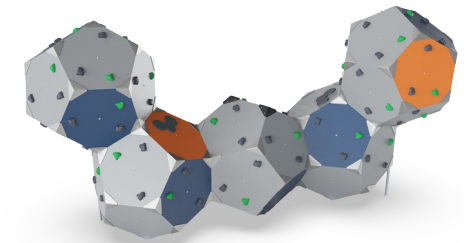

# BLOQX 5

BLX4105

**KOMPANI**  
Let's play

Tuotenumero BLX410501-3717

## Tuotetiedot

Mitat PxLxK	595x246x300 cm
Ikäryhmä	8+
Leikkikapasiteetti	28
Väri vaihtoehdot	

Kolme maan tasalla sijaitsevaa moduulia ja kaksi lentävää BLOQXia luovat jännittävän kiipeilymaiseman. Kiipeilyreitit ovat pitkiä ja haastavia, varsinkin korkeiden moduulien alapuolella kiipeäminen. Vain todelliset kiipeilyekspertit pääsevät kiipeämään maan tasalta aivan huipulle saakka. Siihen tarvitaan sopivassa suhteessa tasapainoa,

koordinaatiota ja huippuunsa viritettyä fyysisen voiman käyttöä. Moduulirykelmä tarjoaa useita mukavia tapaamis- ja oleskelupaikkoja, joissa voi laatia seuraavaa kiipeilystrategiaa.