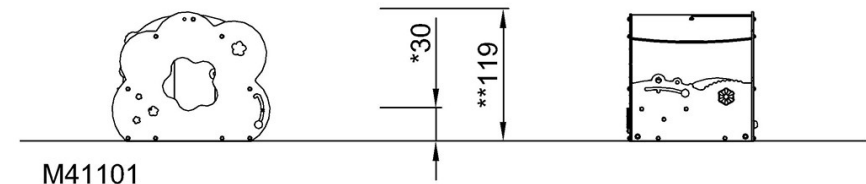

By Bureau Veritas HSE
 www.bureauveritas.dk
 +45 7731 1000

Speelhuisje - Bloem

M411

Max. valhoogte | Totale Hoogte | Veiligheidszone

Max. valhoogte | Totale Hoogte

M41101
*30cm
**119cm
***16.3m²

M41101

[Bekijk BOVENAANZICHT](#)