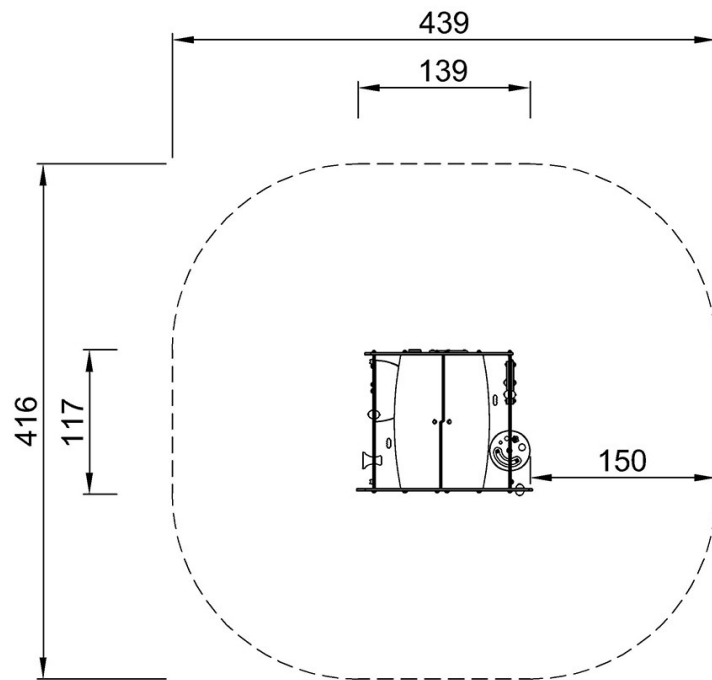

By Bureau Veritas HSE
 www.bureauveritas.dk
 +45 7731 1000

Speelhuisje - Bloem

M411

Max. valhoogte | Totale Hoogte | Veiligheidszone

Max. valhoogte | Totale Hoogte

M41101
*30cm
**119cm
***16.3m²

M41101

[Bekijk BOVENAANZICHT](#)