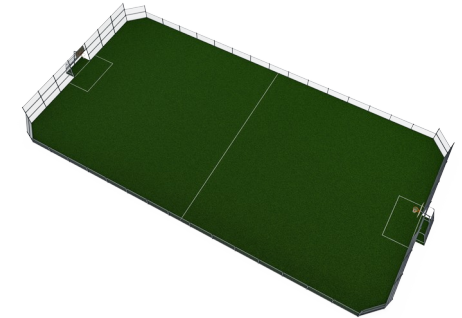

MUGA - Multi sportveld 22x44m

FRE603201

KOMPAN
Let's play

Er zit precies genoeg afstand tussen de verticale spijlen om ervoor te zorgen dat kleine ballen, zoals hockeyballen, altijd binnen het veld blijven. De spijlen zijn bevestigd aan stalen frames. Dit maakt de structuur uiterst vandalismebestendig, waardoor zij in elke buurt kan worden geplaatst. Dankzij de transparante vormgeving kunnen

toeschouwers de wedstrijden goed volgen. De Multi Goal van 3x2 meter voldoet aan de doelafmetingen van FIFA Futsal en IHF Handbal Reglement. De basketbalhoepel is geplaatst op 305 cm, de officiële NBA hoogte, en heeft een diameter van 46 cm, de officiële NBA grootte.

Item nummer FRE603201-0901	
Algemene Product Informatie	
Afmetingen LxBxH	4382x2182x369 cm
Leeftijdsgroep	3+
Speelcapaciteit	-
Kleuropties	

MUGA - Multi sportveld 22x44m

FRE603201

KOMPAN
Let's play

De buizen met een diameter van 21,3 mm en wanddikte van 2 mm zijn ingebed in het stalen paneel, waardoor scheuren worden vermeden en de buizen niet uit het stalen frame kunnen breken. Hierdoor ontstaat een extreem sterke, vandalismebestendige oplossing.