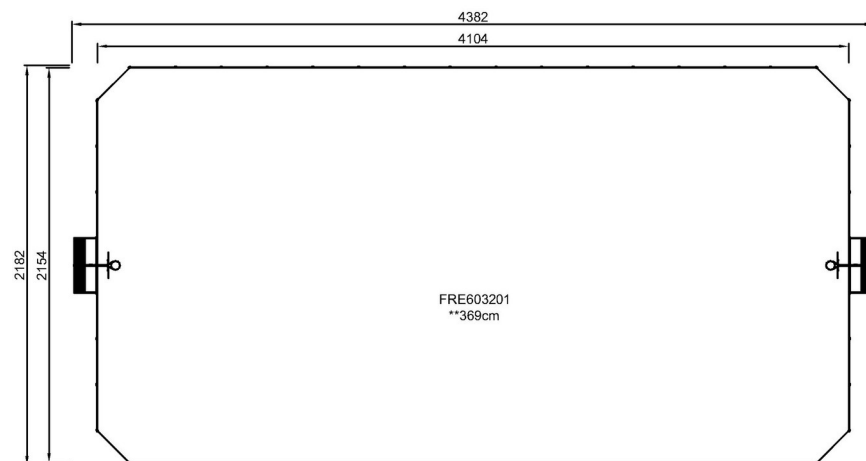

toeschouwers de wedstrijden goed volgen. De Multi Goal van 3x2 meter voldoet aan de doelafmetingen van FIFA Futsal en IHF Handbal Reglement. De basketbalhoepel is geplaatst op 305 cm, de officiële NBA hoogte, en heeft een diameter van 46 cm, de officiële NBA grootte.

Item nummer FRE603201-0901

Installatie informatie

Max. valhoogte	0 cm
Veiligheidszone	0,0 m ²
Totale installatietijd	58,5
Graafwerk (vol.)	3,74 m ³
Benodigd beton	2,81 m ³
Verankeringsdiepte	85 cm
Verzendingsgewicht	4.299 kg
Verankeringsopties	In-ground ✓ Oppervlak ✓

By Bureau Veritas HSE
 www.bureauveritas.dk
 +45 7731 1000

MUGA - Multi sportveld 22x44m

FRE603201

Max. valhoogte | Totale Hoogte | Veiligheidszone

Max. valhoogte | Totale Hoogte

[Bekijk BOVENAANZICHT](#)

[Bekijk ZIJAAANZICHT](#)