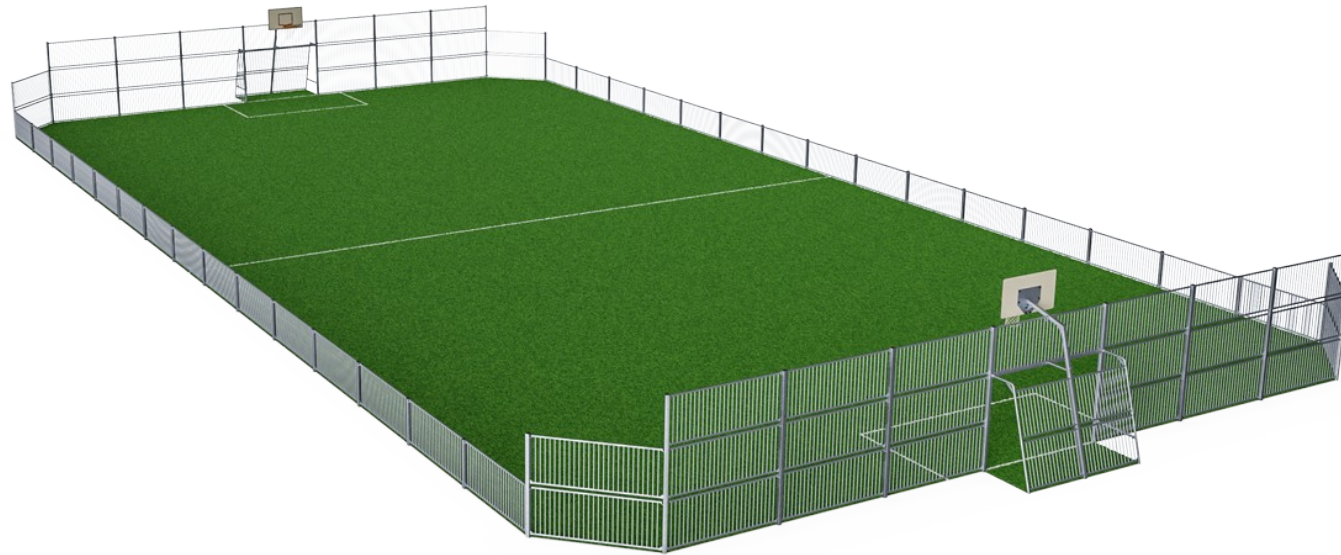

MUGA - Multi sportveld 22x44m

FRE603201

KOMPAN
Let's play

Er zit precies genoeg afstand tussen de verticale spijlen om ervoor te zorgen dat kleine ballen, zoals hockeyballen, altijd binnen het veld blijven. De spijlen zijn bevestigd aan stalen frames. Dit maakt de structuur uiterst vandalismebestendig, waardoor zij in elke buurt kan worden geplaatst. Dankzij de transparante vormgeving kunnen

toeschouwers de wedstrijden goed volgen. De Multi Goal van 3x2 meter voldoet aan de doelafmetingen van FIFA Futsal en IHF Handbal Reglement. De basketbalhoepel is geplaatst op 305 cm, de officiële NBA hoogte, en heeft een diameter van 46 cm, de officiële NBA grootte.

Item nummer FRE603201-0901	
Algemene Product Informatie	
Afmetingen LxBxH	4382x2182x369 cm
Leeftijdsgroep	3+
Speelcapaciteit	-
Kleuropties	

MUGA - Multi sportveld 22x44m

FRE603201

KOMPAN
Let's play

De buizen met een diameter van 21,3 mm en wanddikte van 2 mm zijn ingebed in het stalen paneel, waardoor scheuren worden vermeden en de buizen niet uit het stalen frame kunnen breken. Hierdoor ontstaat een extreem sterke, vandalismebestendige oplossing.