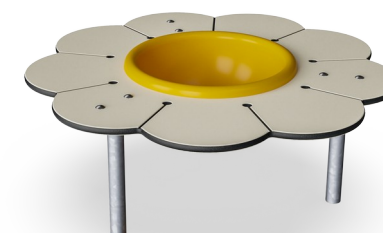

Sand- & Matschtisch Gänseblümchen

M26003

KOMPAN
Let's play

Produktnummer M26003-3418P

Allgemeine Produktinformation

Maße L x B x H	99x99x38 cm
Empfohlenes Alter	6m+
Kapazität (Nutzer)	3
Farbauswahl	

Der Gänseblümchen-Tisch mit einer Schüssel zieht mit seiner altersgerechten Grösse Säuglinge und Kleinkinder sofort an und heißt sie willkommen. Der Schreibtisch bietet einen ergonomisch perfekten Platz, um mit losen Teilen oder kreativen Materialien zu arbeiten, zusammen mit Freunden oder Betreuern. Die gelbe Schale ist ein perfekter Behälter für

Materialien. Sie kann angehoben und geleert werden, eine Lieblingsbeschäftigung für kleine Kinder. Der Tisch fördert das soziale Spiel, denn die Rundungen des Tisches heissen jeweils einen Spieler willkommen. Die Form fördert den Blickkontakt und damit die Zusammenarbeit und Konversation. Der Sand- & Matschtisch bietet den Kleinkindern zudem

Kognitiv: Aufbewahrungsmöglichkeit mit spassigem Effekt – das Spielen mit dem Sand verbessert die Fähigkeit der Kinder logisch zu denken.

Sand- & Matschtisch Gänseblümchen

M26003

Wände aus 19 mm EcoCore™. EcoCore™ ist ein äusserst langlebiges, ressourcenschonendes Material, das nicht nur nach Gebrauch recycelbar ist, sondern auch aus Material besteht, das zu +95 % aus recyceltem Post-Consumer-Material aus Lebensmittelverpackungsabfällen hergestellt wird.

Das Sandbecken wird aus Polycarbonat (PC) hergestellt. Das Becken ist aus einem Stück geformt, um eine hohe Haltbarkeit in allen Klimazonen der Welt zu gewährleisten.

Die Stahloberflächen sind bleifrei feuerverzinkt. Die Verzinkung bietet eine ausgezeichnete Korrosionsbeständigkeit im Freien und ist ausserdem wartungsarm.