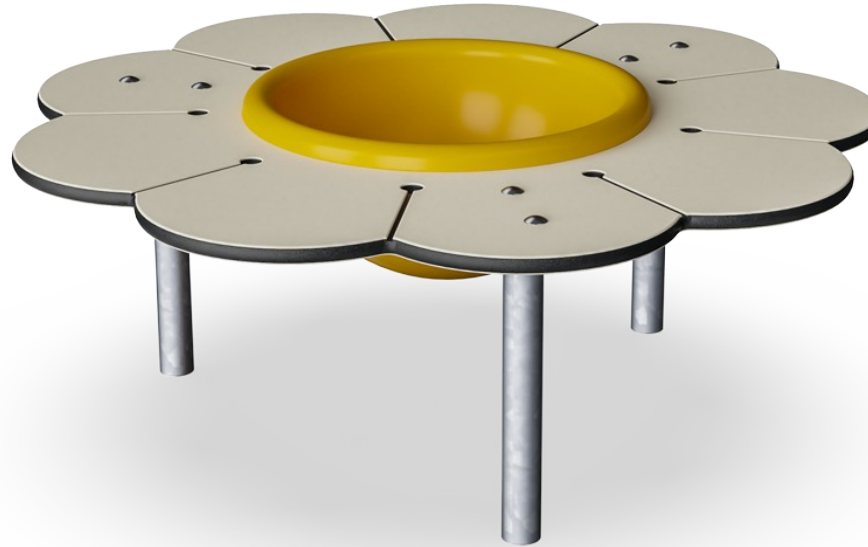

Sand- & Matschtisch Gänseblümchen

M26003

KOMPAN
Let's play

Produktnummer M26003-3418P

Allgemeine Produktinformation

Maße L x B x H	99x99x38 cm
Empfohlenes Alter	6m+
Kapazität (Nutzer)	3
Farbauswahl	

Der Gänseblümchen-Tisch mit einer Schüssel zieht mit seiner altersgerechten Grösse Säuglinge und Kleinkinder sofort an und heißt sie willkommen. Der Schreibtisch bietet einen ergonomisch perfekten Platz, um mit losen Teilen oder kreativen Materialien zu arbeiten, zusammen mit Freunden oder Betreuern. Die gelbe Schale ist ein perfekter Behälter für

eine Möglichkeit, aus dem wilden Treiben auf Spielplätzen auszubrechen und eine Pause zu machen.

Sand- & Matschtisch Gänseblümchen

M26003

Spritzwasserbecken

Sozial-Emotional: Treffpunkt um miteinander zu interagieren und Erlebnisse zu teilen.

Kognitiv: Aufbewahrungsmöglichkeit mit spassigem Effekt – das Spielen mit dem Sand verbessert die Fähigkeit der Kinder logisch zu denken.

Sand- & Matschtisch Gänseblümchen

M26003

Wände aus 19 mm EcoCore™. EcoCore™ ist ein äusserst langlebiges, ressourcenschonendes Material, das nicht nur nach Gebrauch recycelbar ist, sondern auch aus Material besteht, das zu +95 % aus recyceltem Post-Consumer-Material aus Lebensmittelverpackungsabfällen hergestellt wird.

Das Sandbecken wird aus Polycarbonat (PC) hergestellt. Das Becken ist aus einem Stück geformt, um eine hohe Haltbarkeit in allen Klimazonen der Welt zu gewährleisten.

Die Stahloberflächen sind bleifrei feuerverzinkt. Die Verzinkung bietet eine ausgezeichnete Korrosionsbeständigkeit im Freien und ist ausserdem wartungsarm.