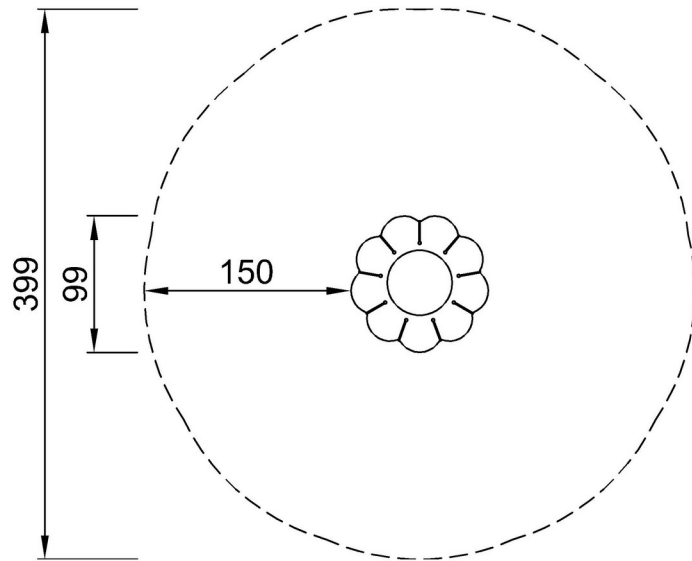

By Bureau Veritas HSE

www.bureauveritas.dk

+45 7731 1000

Sand- & Matschtisch Gänseblümchen

M26003

* Max freie Fallhöhe | ** Gesamthöhe | *** Fläche des Fallraums

* Max freie Fallhöhe | ** Gesamthöhe

M26003P

**38cm

***12.5m²

M26003P

[Klicken Sie hier, um die DRAUFSICHT anzuzeigen](#)

[Klicken Sie hier, um die SEITENANSICHT anzuzeigen](#)