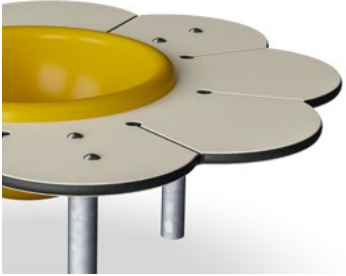

Sand- & Matschtisch Gänseblümchen

M26003

KOMPAN
Let's play

Produktnummer M26003-3418P

Allgemeine Produktinformation

Maße L x B x H	99x99x38 cm
Empfohlenes Alter	6m+
Kapazität (Nutzer)	3
Farbauswahl	

Der Gänseblümchen-Tisch mit einer Schüssel zieht mit seiner altersgerechten Grösse Säuglinge und Kleinkinder sofort an und heißt sie willkommen. Der Schreibtisch bietet einen ergonomisch perfekten Platz, um mit losen Teilen oder kreativen Materialien zu arbeiten, zusammen mit Freunden oder Betreuern. Die gelbe Schale ist ein perfekter Behälter für

eine Möglichkeit, aus dem wilden Treiben auf Spielplätzen auszubrechen und eine Pause zu machen.

Sand- & Matschtisch Gänseblümchen

M26003

Spritzwasserbecken

Sozial-Emotional: Treffpunkt um miteinander zu interagieren und Erlebnisse zu teilen.

Kognitiv: Aufbewahrungsmöglichkeit mit spassigem Effekt – das Spielen mit dem Sand verbessert die Fähigkeit der Kinder logisch zu denken.

Sand- & Matschtisch Gänseblümchen

M26003

Wände aus 19 mm EcoCore™. EcoCore™ ist ein äusserst langlebiges, ressourcenschonendes Material, das nicht nur nach Gebrauch recycelbar ist, sondern auch aus Material besteht, das zu +95 % aus recyceltem Post-Consumer-Material aus Lebensmittelverpackungsabfällen hergestellt wird.

Das Sandbecken wird aus Polycarbonat (PC) hergestellt. Das Becken ist aus einem Stück geformt, um eine hohe Haltbarkeit in allen Klimazonen der Welt zu gewährleisten.

Die Stahloberflächen sind bleifrei feuerverzinkt. Die Verzinkung bietet eine ausgezeichnete Korrosionsbeständigkeit im Freien und ist ausserdem wartungsarm.