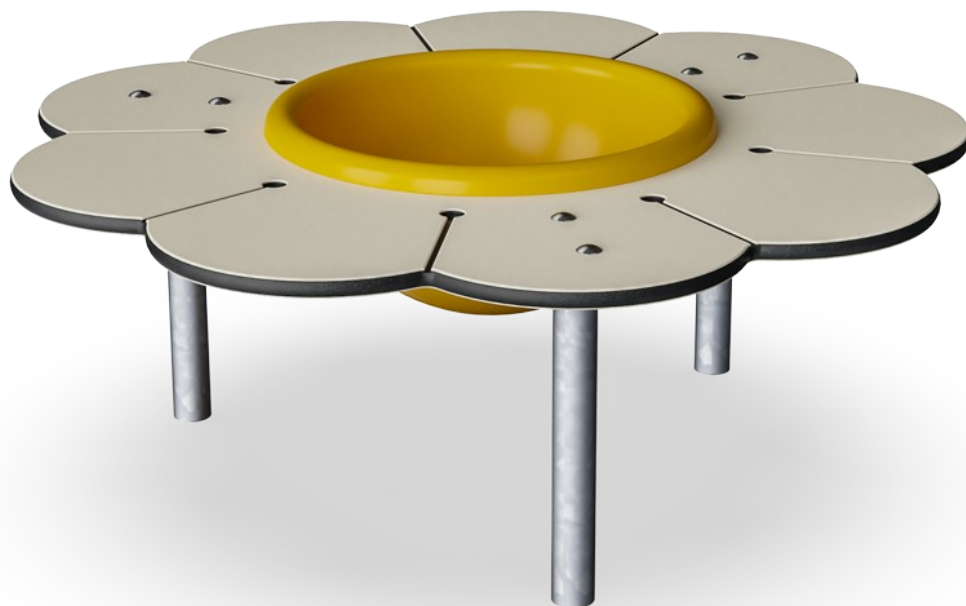

Sand- & Matschtisch Gänseblümchen

M26003

KOMPAN
Let's play

Produktnummer M26003-3418P

Allgemeine Produktinformation

Maße L x B x H	99x99x38 cm
Empfohlenes Alter	6m+
Kapazität (Nutzer)	3
Farbauswahl	

Der Gänseblümchen-Tisch mit einer Schüssel zieht mit seiner altersgerechten Grösse Säuglinge und Kleinkinder sofort an und heißt sie willkommen. Der Schreibtisch bietet einen ergonomisch perfekten Platz, um mit losen Teilen oder kreativen Materialien zu arbeiten, zusammen mit Freunden oder Betreuern. Die gelbe Schale ist ein perfekter Behälter für

Materialien. Sie kann angehoben und geleert werden, eine Lieblingsbeschäftigung für kleine Kinder. Der Tisch fördert das soziale Spiel, denn die Rundungen des Tisches heissen jeweils einen Spieler willkommen. Die Form fördert den Blickkontakt und damit die Zusammenarbeit und Konversation. Der Sand- & Matschtisch bietet den Kleinkindern zudem

eine Möglichkeit, aus dem wilden Treiben auf Spielplätzen auszubrechen und eine Pause zu machen.

Sand- & Matschtisch Gänseblümchen

M26003

Spritzwasserbecken

Sozial-Emotional: Treffpunkt um miteinander zu interagieren und Erlebnisse zu teilen.

Kognitiv: Aufbewahrungsmöglichkeit mit spassigem Effekt – das Spielen mit dem Sand verbessert die Fähigkeit der Kinder logisch zu denken.

Sand- & Matschtisch Gänseblümchen

M26003

Wände aus 19 mm EcoCore™. EcoCore™ ist ein äusserst langlebiges, ressourcenschonendes Material, das nicht nur nach Gebrauch recycelbar ist, sondern auch aus Material besteht, das zu +95 % aus recyceltem Post-Consumer-Material aus Lebensmittelverpackungsabfällen hergestellt wird.