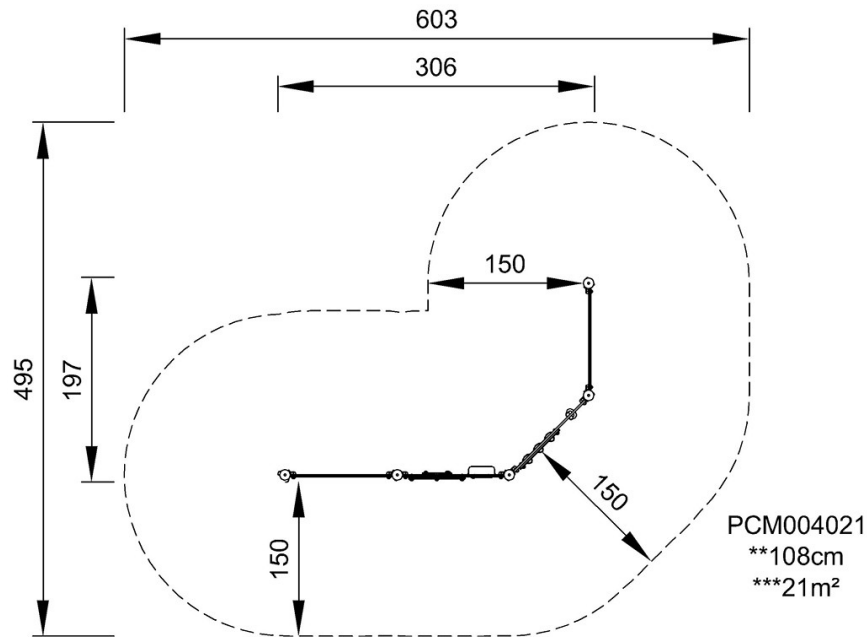

By Bureau Veritas HSE
 www.bureauveritas.dk
 +45 7731 1000

Speelpaneel Hoog 4, School

PCM004021

Max. valhoogte | Totale Hoogte | Veiligheidszone

Max. valhoogte | Totale Hoogte

PCM004021

[Bekijk BOVENAANZICHT](#)