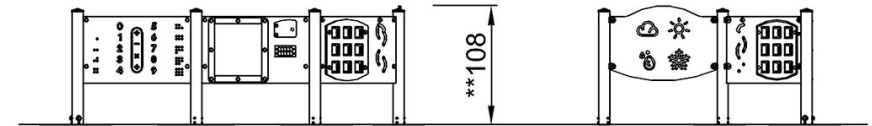

By Bureau Veritas HSE
 www.bureauveritas.dk
 +45 7731 1000

Speelpaneel Hoog 4, School

PCM004021

Max. valhoogte | Totale Hoogte | Veiligheidszone

Max. valhoogte | Totale Hoogte

PCM004021

[Bekijk BOVENAANZICHT](#)