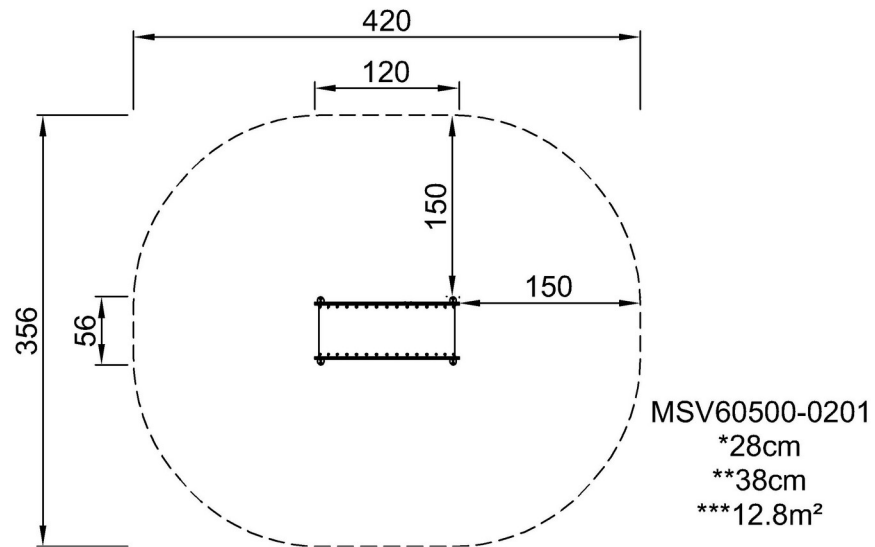

By Bureau Veritas HSE
 www.bureauveritas.dk
 +45 7731 1000

Peuter speeltoestel Lage helling

MSV605

Max. valhoogte | Totale Hoogte | Veiligheidszone

Max. valhoogte | Totale Hoogte

[Bekijk BOVENAANZICHT](#)

[Bekijk ZIJAANZICHT](#)